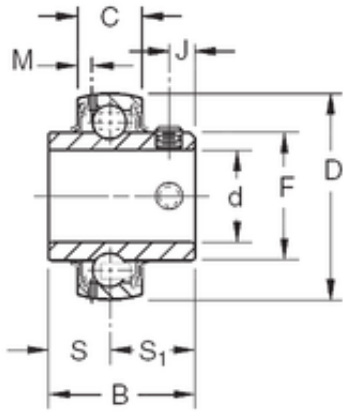

### 50,8 mm x 90 mm x 51,59 mm TIMKEN GY1115KRRB3 Insert Bearings Spherical OD

Bearing No. GY1115KRRB3

Size	50.8x90x51.59 mm
Bore Diameter	50,8 mm
Outer Diameter	90 mm
Width	51,59 mm
d	50,8 mm
D	90 mm
B	51,59 mm
C	22 mm
S1	32,54 mm
F	62,84 mm
J	10 mm
M	4,7 mm
S	19,05 mm
Thread (G)	M10X1,5
Basic dynamic load rating (C)	39 kN